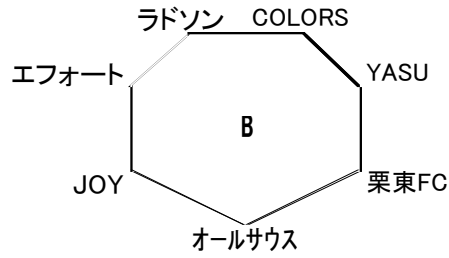

2018年クラブユース選手権

4日		BLA		主審	副審	副審
9:30	FOSTA	6 - 0	GRAVIS	レイジエント	レイジエント	レスタ
12:00	ラドソン	13 - 0	エフオート	FOSTA	FOSTA	GRAVIS
14:30	レイジエント	3 - 0	レスタ	ラドソン	ラドソン	エフオート

4日		BLB			主審	副審	副審
9:30	セゾン	2 - 3	LASTA	SETA	SETA	SAGAWA	
12:00	オールサウス	8 - 0	栗東FC	セゾン	セゾン	LASTA	
14:30	SETA	3 - 2	SAGAWA	栗東	栗東	オールサウス	