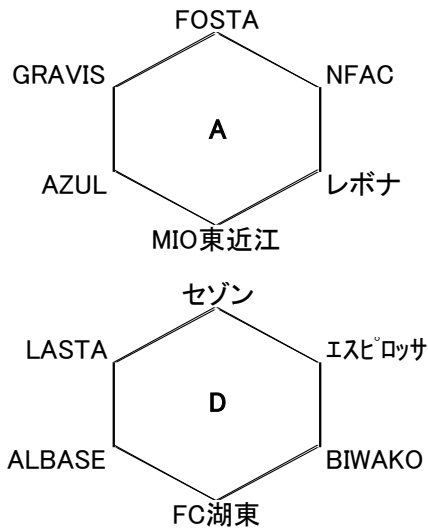

2018年クラブユース選手権

4日		BLA		主審	副審	副審
9:30	FOSTA	6 - 0	GRAVIS	レイジエント	レイジエント	レスタ
12:00	ラドソン	13 - 0	エフオート	FOSTA	FOSTA	GRAVIS
14:30	レイジエント	3 - 0	レスタ	ラドソン	ラドソン	エフオート

4日		BLB			主審	副審	副審
9:30	セゾン	2 - 3	LASTA	SETA	SETA	SAGAWA	
12:00	オールサウス	8 - 0	栗東FC	セゾン	セゾン	LASTA	
14:30	SETA	3 - 2	SAGAWA	栗東	栗東	オールサウス	

4日		水ロスボ森		主審	副審	副審
9:30	湖東	2 - 0	BIWAKO	セントラル	セントラル	滋賀U
12:00	セントラル	0 - 5	ユナイテッド	湖東	湖東	BIWAKO
14:30		-				

5日		BLA		主審	副審	副審
9:30	LASTA	1 - 0	エスピロッサ	栗東	栗東	YASU
12:00	SAGAWA	7 - 0	セントラル	LASTA	LASTA	エスピロッサ
14:30	栗東FC	1 - 4	YASU	SAGAWA	SAGAWA	セントラル