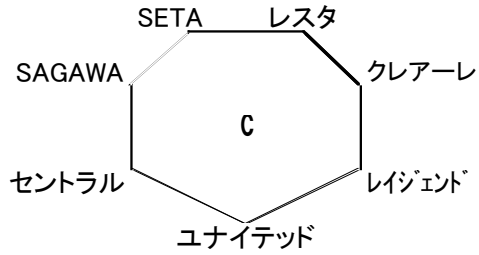

2018年クラブユース選手権

4日		BLA		主審	副審	副審
9:30	FOSTA	6 - 0	GRAVIS	レイジエント	レイジエント	レスタ
12:00	ラドソン	13 - 0	エフオート	FOSTA	FOSTA	GRAVIS
14:30	レイジエント	3 - 0	レスタ	ラドソン	ラドソン	エフオート

4日		BLB			主審	副審	副審
9:30	セゾン	2 - 3	LASTA	SETA	SETA	SAGAWA	
12:00	オールサウス	8 - 0	栗東FC	セゾン	セゾン	LASTA	
14:30	SETA	3 - 2	SAGAWA	栗東	栗東	オールサウス	

4日		水ロスボ森		主審	副審	副審
9:30	湖東	2 - 0	BIWAKO	セントラル	セントラル	滋賀U
12:00	セントラル	0 - 5	ユナイテッド	湖東	湖東	BIWAKO
14:30		-				

5日		BLA		主審	副審	副審
9:30	LASTA	1 - 0	エスピロッサ	栗東	栗東	YASU
12:00	SAGAWA	7 - 0	セントラル	LASTA	LASTA	エスピロッサ
14:30	栗東FC	1 - 4	YASU	SAGAWA	SAGAWA	セントラル

5日		BLB			主審	副審	副審
9:30	ALBASE	0 - 6	湖東	オールサウス	オールサウス	ラドソン	
12:00	SETA	10 - 0	ユナイテッド	ALBASE	ALBASE	湖東	
14:30	オールサウス	0 - 7	ラドソン	滋賀U	滋賀U	SETA	

5日		水ロスボ森		主審	副審	副審
9:30	AZUL	1 - 2	MIO東近江	エフオート	エフオート	JOY
12:00	レイジエント	7 - 0	クレアーレ	AZUL	AZUL	東近江
14:30	エフオート	3 - 3	JOY	クレアーレ	クレアーレ	レイジエント