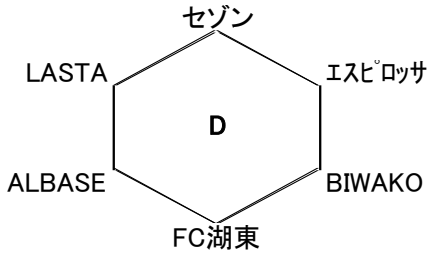

2018年クラブユース選手権

4日		BLA		主審	副審	副審
9:30	FOSTA	6 - 0	GRAVIS	レイジエント	レイジエント	レスタ
12:00	ラドソン	13 - 0	エフオート	FOSTA	FOSTA	GRAVIS
14:30	レイジエント	3 - 0	レスタ	ラドソン	ラドソン	エフオート

4日		BLB			主審	副審	副審
9:30	セゾン	2 - 3	LASTA	SETA	SETA	SAGAWA	
12:00	オールサウス	8 - 0	栗東FC	セゾン	セゾン	LASTA	
14:30	SETA	3 - 2	SAGAWA	栗東	栗東	オールサウス	