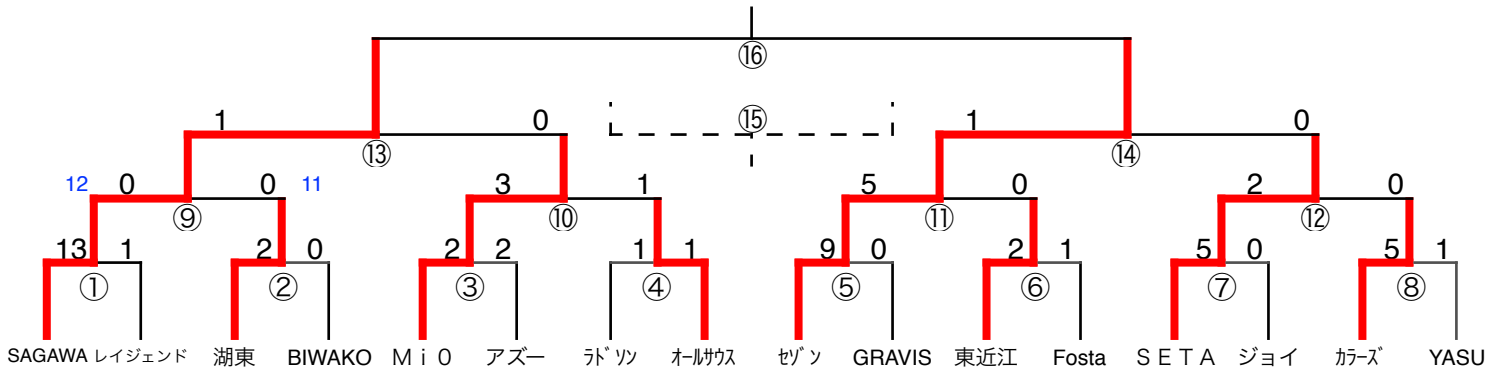

## 決勝トーナメント

5月5日 7日目 B L B				主審	副審	副審
①	10:00	SAGAWA	13-1	レイジェンド	アズー	Mio
②	11:30	湖東	2-0	BIWAKO	フトッ	オルカス
③	13:00	M i o	2-2(PK4-3)	アズー	レイジェンド	SAGAWA
④	14:30	フトッ	1-1(PK3-4)	オルカス	BIWAKO	湖東

5月5日 7日目 水口				主審	副審	副審
⑤	10:00	セゾン	9-0	GRAVIS	ジョイ	S E T A
⑥	11:30	東近江	2-1	Fosta	カース	YASU
⑦	13:00	S E T A	5-0	ジョイ	GRAVIS	セゾン
⑧	14:30	カース	5-1	YASU	Fosta	東近江

5月14日 10日目 水口				主審	副審	副審
⑮	10:00	MIO	-	S E T A	協会	協会
			-			
⑯	12:00	SAGAWA	-	セゾン	協会	協会
			-			