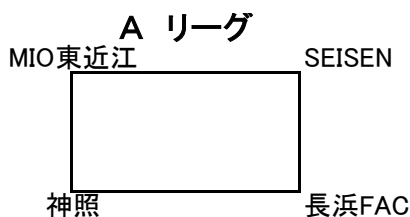

2014年 滋賀県クラブユース新人戦 グループリーグ

【1日目】

11月1日		希望が丘球技場		主審・4審	副	副
10:30	J-FORZA・セントラル	0-7	BIWAKO	長浜FAC	長浜FAC	長浜FAC
11:45	神照	2-2	SEISEN	J-FORZA・セントラル	J-FORZA・セントラル	J-FORZA・セントラル
13:00	MIO東近江	3-0	長浜FAC	BIWAKO	BIWAKO	BIWAKO
14:15	J-FORZA・セントラル	0-18	SAGAWA	SEISEN	SEISEN	SEISEN