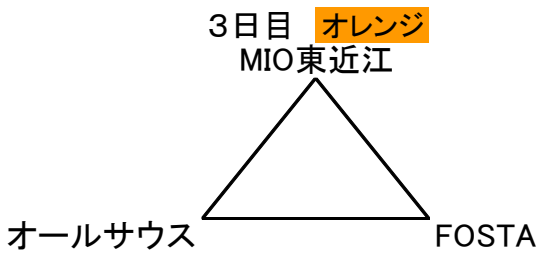

【3日目】

11月8日		ビッグレイクB		主審・4審	副	副
9:15	BIWAKO	2-0	神照	JOY	JOY	JOY
10:30	YASU	0-0	湖東	BIWAKO	BIWAKO	BIWAKO
11:45	MIOびわこ	7-0	神照	YASU	YASU	YASU
13:00	JOY	0-4	湖東	神照	神照	神照
14:15	MIOびわこ	2-0	BIWAKO	湖東	湖東	湖東
15:30	JOY	1-5	YASU	MIOびわこ	MIOびわこ	MIOびわこ