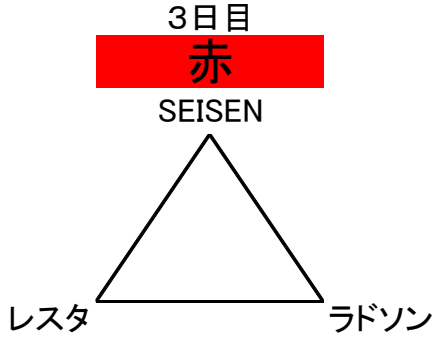

順位別リーグ

【3日目】

11月8日		ビッグレイクA		主審・4審	副	副
9:15	レスタ	0-4	ラドソン	SETA	SETA	SETA
10:30	セゾン	1-2	SAGAWA	レスタ	レスタ	レスタ
11:45	SEISEN	2-0	ラドソン	セゾン	セゾン	セゾン
13:00	SETA	2-1	SAGAWA	ラドソン	ラドソン	ラドソン
14:15	SEISEN	6-0	レスタ	SAGAWA	SAGAWA	SAGAWA
15:30	SETA	0-0	セゾン	SEISEN	SEISEN	SEISEN

【3日目】

11月8日		ビッグレイクB		主審・4審	副	副
9:15	BIWAKO	2-0	神照	JOY	JOY	JOY
10:30	YASU	0-0	湖東	BIWAKO	BIWAKO	BIWAKO
11:45	MIOびわこ	7-0	神照	YASU	YASU	YASU
13:00	JOY	0-4	湖東	神照	神照	神照
14:15	MIOびわこ	2-0	BIWAKO	湖東	湖東	湖東
15:30	JOY	1-5	YASU	MIOびわこ	MIOびわこ	MIOびわこ

3日目 **黒**

【3日目】

11月8日		希望ヶ丘 陸上		主審・4審	副	副
10:30	MIO東近江	0-5	オールサウス	FOSTA	FOSTA	FOSTA
12:45	オールサウス	0-3	FOSTA	MIO東近江	MIO東近江	MIO東近江
15:00	MIO東近江	0-0	FOSTA	オールサウス	オールサウス	オールサウス

【3日目】

11月8日		立入河川公園 芝		主審・4審	副	副
10:30	長浜	3-0	エスピロッサ	AZUL	AZUL	AZUL
12:45	エスピロッサ	2-1	AZUL	長浜	長浜	長浜
15:00	長浜	2-2	AZUL	エスピロッサ	エスピロッサ	エスピロッサ

【3日目】

11月8日		希望ヶ丘 球技		主審・4審	副	副
10:30	J-FORZA・セントラル	2-7	淡海	GRAVIS	GRAVIS	GRAVIS
12:45	淡海	0-3	GRAVIS	J-FORZA・セントラル	J-FORZA・セントラル	J-FORZA・セントラル
15:00	J-FORZA・セントラル	0-20	GRAVIS	淡海	淡海	淡海