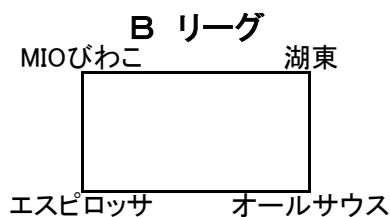

2014年 滋賀県クラブユース新人戦 グループリーグ

【1日目】

11月1日		希望が丘球技場		主審・4審	副	副
10:30	J-FORZA・セントラル	0-7	BIWAKO	長浜FAC	長浜FAC	長浜FAC
11:45	神照	2-2	SEISEN	J-FORZA・セントラル	J-FORZA・セントラル	J-FORZA・セントラル
13:00	MIO東近江	3-0	長浜FAC	BIWAKO	BIWAKO	BIWAKO
14:15	J-FORZA・セントラル	0-18	SAGAWA	SEISEN	SEISEN	SEISEN

【2日目】

11月2日		希望が丘球技場		主審・4審	副	副
10:00	MIO東近江	2-5	神照	SAGAWA	SAGAWA	SAGAWA
11:15	SEISEN	4-2	長浜FAC	MIO東近江	MIO東近江	MIO東近江
12:30	BIWAKO	2-4	SAGAWA	SEISEN	SEISEN	SEISEN
14:00	神照	2-1	長浜FAC	BIWAKO	BIWAKO	BIWAKO
15:15	MIO東近江	0-3	SEISEN	神照	神照	神照