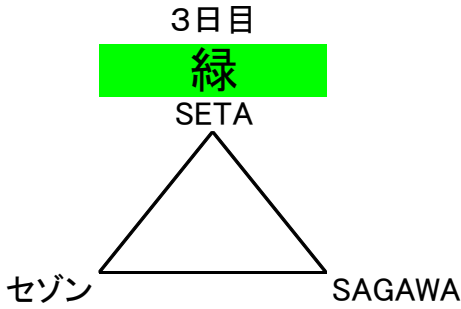

順位別リーグ

【3日目】

11月8日		ビッグレイクA		主審・4審	副	副
9:15	レスタ	0-4	ラドソン	SETA	SETA	SETA
10:30	セゾン	1-2	SAGAWA	レスタ	レスタ	レスタ
11:45	SEISEN	2-0	ラドソン	セゾン	セゾン	セゾン
13:00	SETA	2-1	SAGAWA	ラドソン	ラドソン	ラドソン
14:15	SEISEN	6-0	レスタ	SAGAWA	SAGAWA	SAGAWA
15:30	SETA	0-0	セゾン	SEISEN	SEISEN	SEISEN

【3日目】

11月8日		ビッグレイクB		主審・4審	副	副
9:15	BIWAKO	2-0	神照	JOY	JOY	JOY
10:30	YASU	0-0	湖東	BIWAKO	BIWAKO	BIWAKO
11:45	MIOびわこ	7-0	神照	YASU	YASU	YASU
13:00	JOY	0-4	湖東	神照	神照	神照
14:15	MIOびわこ	2-0	BIWAKO	湖東	湖東	湖東
15:30	JOY	1-5	YASU	MIOびわこ	MIOびわこ	MIOびわこ

3日目 **黒**

【3日目】

11月8日		希望ヶ丘 陸上		主審・4審	副	副
10:30	MIO東近江	0-5	オールサウス	FOSTA	FOSTA	FOSTA
12:45	オールサウス	0-3	FOSTA	MIO東近江	MIO東近江	MIO東近江
15:00	MIO東近江	0-0	FOSTA	オールサウス	オールサウス	オールサウス

【3日目】

11月8日		立入河川公園 芝		主審・4審	副	副
10:30	長浜	3-0	エスピロッサ	AZUL	AZUL	AZUL
12:45	エスピロッサ	2-1	AZUL	長浜	長浜	長浜
15:00	長浜	2-2	AZUL	エスピロッサ	エスピロッサ	エスピロッサ

【3日目】

11月8日		希望ヶ丘 球技		主審・4審	副	副
10:30	J-FORZA・セントラル	2-7	淡海	GRAVIS	GRAVIS	GRAVIS
12:45	淡海	0-3	GRAVIS	J-FORZA・セントラル	J-FORZA・セントラル	J-FORZA・セントラル
15:00	J-FORZA・セントラル	0-20	GRAVIS	淡海	淡海	淡海