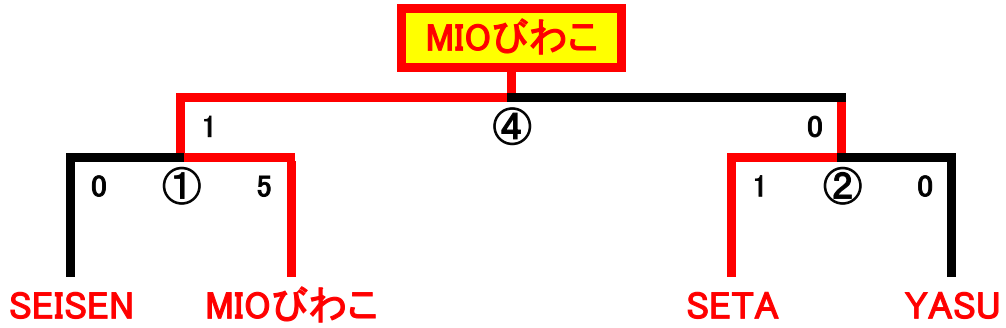

順位決定戦

9日 4日目

【4日目】

使用時間=12:00~17:00

11月9日		ビッグレイクA			主審・4審		副審	
①	12:15	SEISEN	0-5	MIOびわこ	SAGAWA	湖東	セゾン	JOY
②	13:30	SETA	1-0	YASU	ラドソン	BIWAKO	レスタ	神照
			-					
③	15:30	MIOびわこ	1-0	SETA	SEISEN		YASU