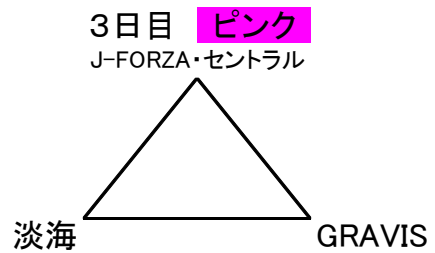

【3日目】

11月8日		ビッグレイクB		主審・4審	副	副
9:15	BIWAKO	2-0	神照	JOY	JOY	JOY
10:30	YASU	0-0	湖東	BIWAKO	BIWAKO	BIWAKO
11:45	MIOびわこ	7-0	神照	YASU	YASU	YASU
13:00	JOY	0-4	湖東	神照	神照	神照
14:15	MIOびわこ	2-0	BIWAKO	湖東	湖東	湖東
15:30	JOY	1-5	YASU	MIOびわこ	MIOびわこ	MIOびわこ