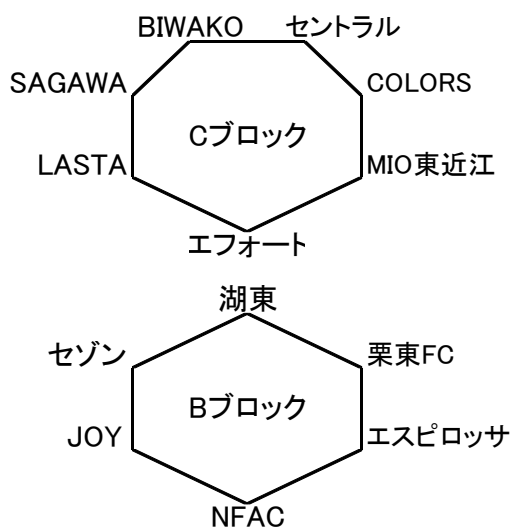

2018年クラブユース新人戦

27日	ハートヘルスパーク甲南			主審	副審
10:00	ユナイテッド	-	クレアーレ	レイジェンド	
11:00	レスタ	-	オールサウス	ユナイテッド	
12:00	レイジェンド	-	クレアーレ	オールサウス	
13:00					
14:00		-			

27日	ヤンマーキャステクノ			主審	副審
10:00	MIOびわこ	-	レボナ	SETA	
11:00	ラドソン	-	AZUL	MIOびわこ	
12:00	SETA	-	レボナ	AZUL	
13:00					
14:00		-			

27日	栗東トレセンG			主審	副審
10:00	湖東	-	栗東FC	エスピロッサ	
11:00	セゾン	-	エスピロッサ	湖東	
12:00	JOY	-	栗東FC	セゾン	
13:00					
14:00		-			

27日	湖南市民G			主審	副審
10:00	BIWAKO	-	SAGAWA	MIO東近江	
11:00	LASTA	-	エフオート	BIWAKO	
12:00	MIO東近江	-	COLORS	LASTA	
13:00	BIWAKO	-	エフオート	COLORS	
14:00	LASTA	-	COLORS	エフオート	

27日	蒲生G(予備)			主審	副審
10:00		-			
11:00		-			
12:00		-			
13:00		-			
14:00		-			

(使用グラウンド)
ヤンマーテクノ
 ハートヘルス甲南
栗東トレセン
 湖南市民(予備 蒲生)

栗東トレセン会場は駐車場の関係で3試合を限度としたい

28日	ハートヘルスパーク甲南			主審	副審
10:00	ユナイテッド	-	オールサウス	クレー	レ
11:00	レイジェンド	-	FOSTA	レスタ	
12:00	レスタ	-	クレー	オールサウス	
13:00	ユナイテッド	-	FOSTA	レイジェンド	
14:00		-			