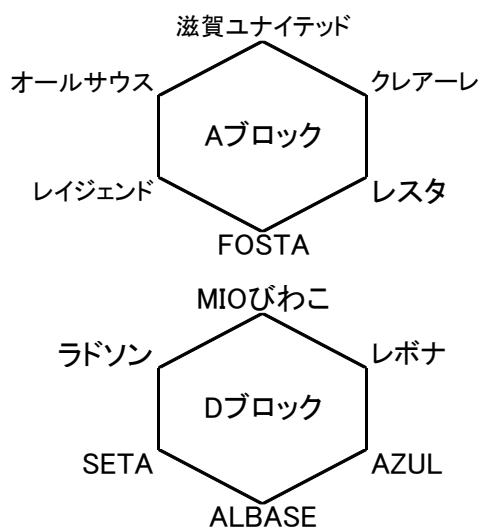

2018年クラブユース新人戦

27日	ハートヘルスパーク甲南			主審	副審
10:00	ユナイテッド	-	クレアーレ	レイジェンド	
11:00	レスタ	-	オールサウス	ユナイテッド	
12:00	レイジェンド	-	クレアーレ	オールサウス	
13:00					
14:00		-			

27日	ヤンマーキャステクノ			主審	副審
10:00	MIOびわこ	-	レボナ	SETA	
11:00	ラドソン	-	AZUL	MIOびわこ	
12:00	SETA	-	レボナ	AZUL	
13:00					
14:00		-			